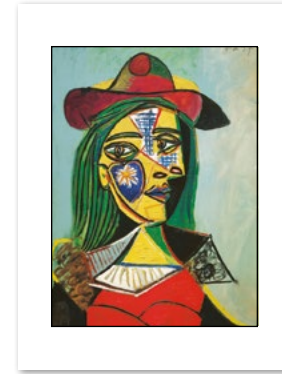

MAGNETS PASSE-PARTOUT

MAGNETS PASSE-PARTOUT

Impression quadri · Double passe-partout.

Étiquette personnalisée.

Sous sachet individuel.

Dimensions : 80 x 100 mm.

Tête de Taureau, 1907
8100002

La Chouette, 1946
8100051