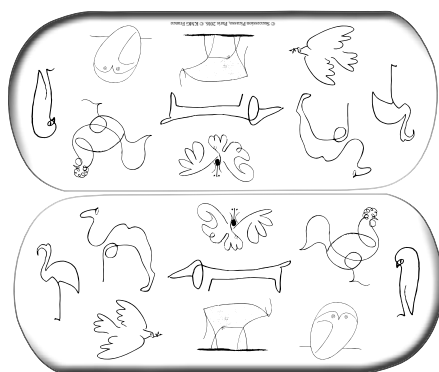

Corrida, 1959
LFOL021

Composition des Animaux
LFOL052

Le Bouquet de l'amitié
WAFFIC02

Les Pigeons, 1957
LFOL026

La Lavandière, 1961
LFOL022

L'Enfant au pigeon, 1901
LFOL027

ÉTUIS À LUNETTES

ÉTUIS À LUNETTES

Étui à lunettes rigide, finition brillante.

Intérieur en suédine de couleur coordonnée avec l'œuvre présentée.

Sous sachet individuel.

Possibilité d'inclure une étiquette avec un coût supplémentaire.

Dimensions 155 x 65 mm et épaisseur 35 mm.