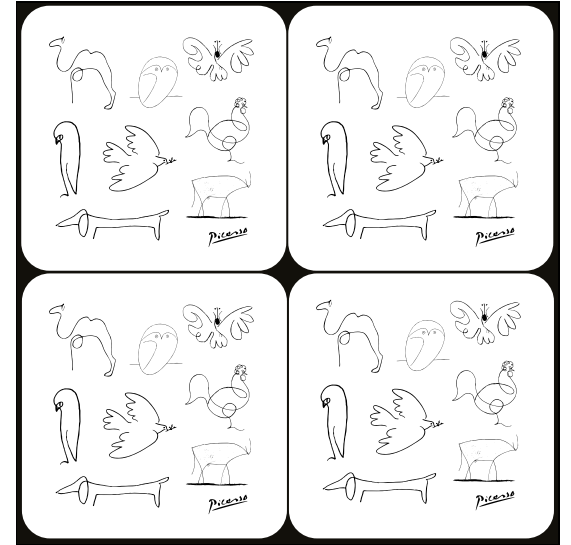

CSP4004

TOT011

VERSO

RECTO

SWE008