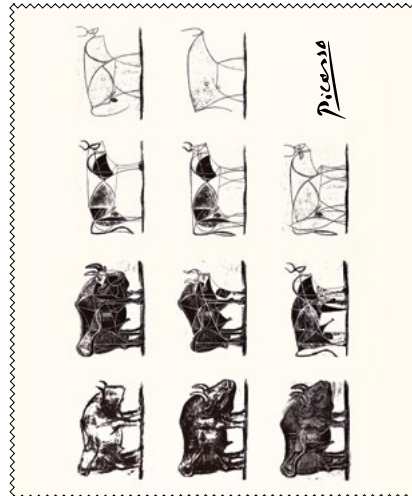

Les Métamorphoses du taureau, 1945
MF304