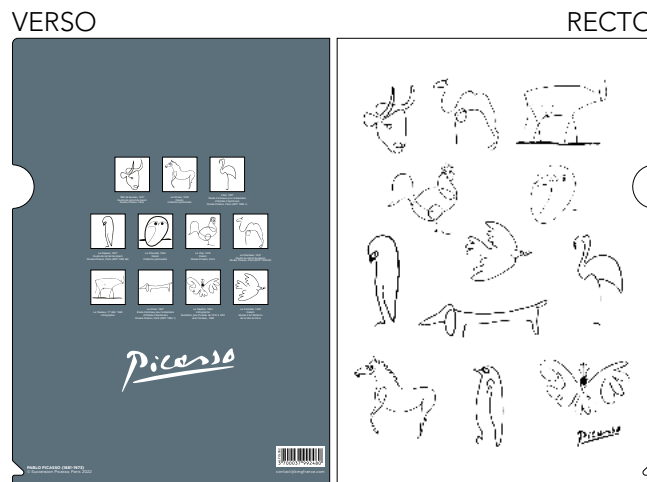

Composition des Animaux
LFOL052