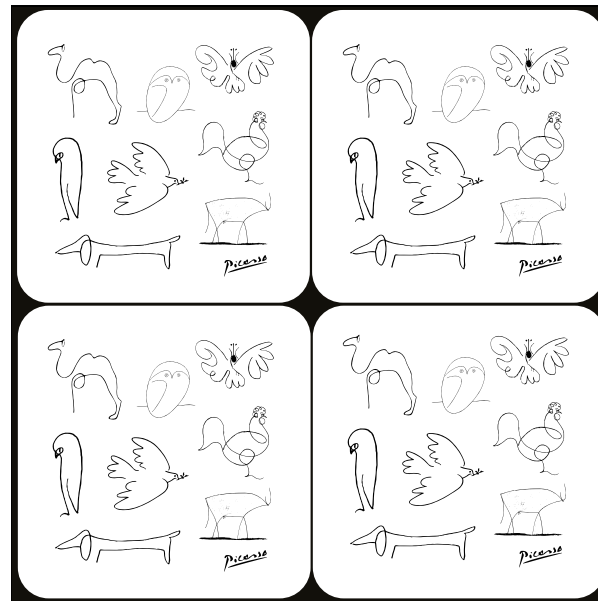

DESSOUS DE VERRE

DESSOUS DE VERRE

Dessous de verre en plexiglass® · Impression quadri,
dessous anti-dérapant en feutrine noire · Coins arrondis.

Sous sachet avec carte personnalisée.

Emballage en polypropylène par pack de 2, 4 ou 6.

Les 4 Femmes
CSP4012

new

Les 4 Visages
CSP4011

new

Les 4 Femmes
CSP4012

Les Métamorphoses du taureau, 1945
CSP4005

Les Animaux
CSP4004

Composition des animaux
(Chouette, Chameau, Coq et Papillon)
CSP4003