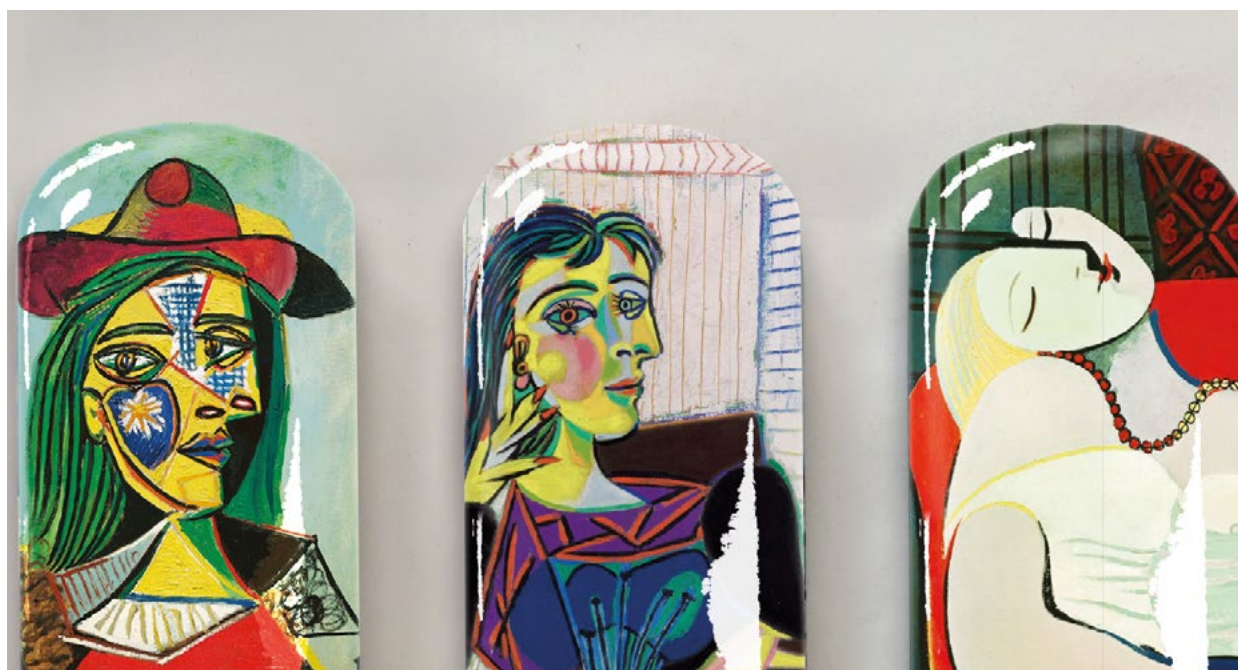

Corrida, 1959
LFOL021

Composition des Animaux
LFOL052

Le Bouquet de l'amitié
WAFFIC02

Les Pigeons, 1957
LFOL026

La Lavandière, 1961
LFOL022

L'Enfant au pigeon, 1901
LFOL027

ÉTUIS À LUNETTES

ÉTUIS À LUNETTES

Étui à lunettes rigide, finition brillante.

Intérieur en suédine de couleur coordonnée avec l'œuvre présentée.

Sous sachet individuel.

Possibilité d'inclure une étiquette avec un coût supplémentaire.

Dimensions 155 x 65 mm et épaisseur 35 mm.

Les Animaux
EL047

NOUVEAUTÉS 2023

ÉTUIS À LUNETTES

Les 3 Visages
EL095

Le Chien, 1907
EL093

Guernica, 1937
EL090

Les Métamorphoses du taureau, 1945
EL091

Femme au chapeau rouge, 1937
EL087