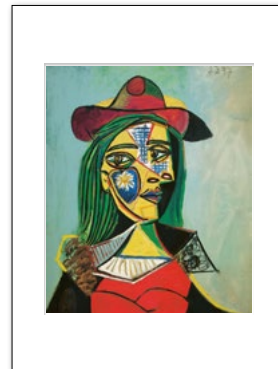

Femme au chapeau rouge, 1937
Passe-partout 20 x 25 : PP2025010285
Passe-partout 28 x 35 : PP2835010285
Passe-partout 30 x 40 : PP3040010285

new