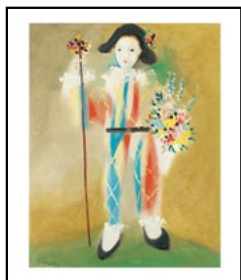

AFFICHES | 24 x 30 cm
30 x 40 cm

Femme avec chapeau jaune
Affiche 24 x 30 : 010600X
Affiche 30 x 40 : 010600Y

Claude avec Paloma dessinant
Affiche 24 x 30 : 010601X
Affiche 30 x 40 : 010601Y

Courtisane avec collier de pierres précieuses
Affiche 24 x 30 : 010602X
Affiche 30 x 40 : 010602Y

Femme assise
Affiche 24 x 30 : 010603X
Affiche 30 x 40 : 010603Y

Le Petit Pierrot aux fleurs, 1923
Affiche 24 x 30 : 010604X
Affiche 30 x 40 : 010604Y

Pierrot et Arlequin, 1920
Affiche 24 x 30 : 010605X
Affiche 30 x 40 : 010605Y