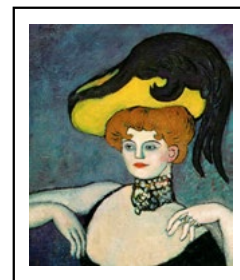

AFFICHES | 24 x 30 cm
30 x 40 cm

Femme avec chapeau jaune
Affiche 24 x 30 : 010600X
Affiche 30 x 40 : 010600Y

Claude avec Paloma dessinant
Affiche 24 x 30 : 010601X
Affiche 30 x 40 : 010601Y

Courtisane avec collier de pierres précieuses
Affiche 24 x 30 : 010602X
Affiche 30 x 40 : 010602Y