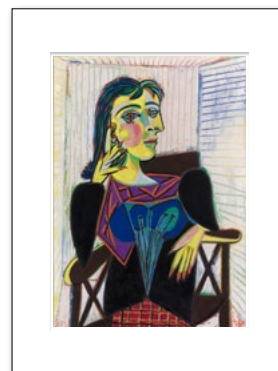

new

Femme au béret rouge
Passe-partout 20 x 25 : PP2025010616
Passe-partout 28 x 35 : PP2835010616
Passe-partout 30 x 40 : PP3040010616

Portrait de Dora Maar, 1937
Passe-partout 20 x 25 : PP2025010284
Passe-partout 28 x 35 : PP2835010284
Passe-partout 30 x 40 : PP3040010284

Femme au chapeau, 1962
Passe-partout 20 x 25 : PP2025010488
Passe-partout 28 x 35 : PP2835010488
Passe-partout 30 x 40 : PP3040010488

Portrait de Dora Maar, 1937
Passe-partout 20 x 25 : PP2025010298
Passe-partout 28 x 35 : PP2835010298
Passe-partout 30 x 40 : PP3040010298