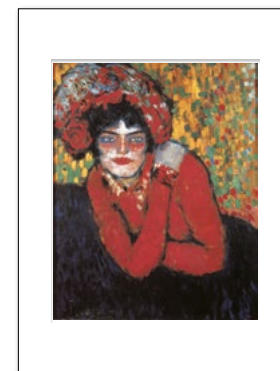

L'Attente (Margot), 1901
Passe-partout 20 x 25 : PP2025010268
Passe-partout 28 x 35 : PP2835010268
Passe-partout 30 x 40 : PP3040010268

Vous ne trouvez pas votre bonheur ? N'hésitez pas à regarder notre collection Cartes Postales (p. 4 à 12) afin de voir toutes les œuvres disponibles, déclinables sur tous les produits du catalogue