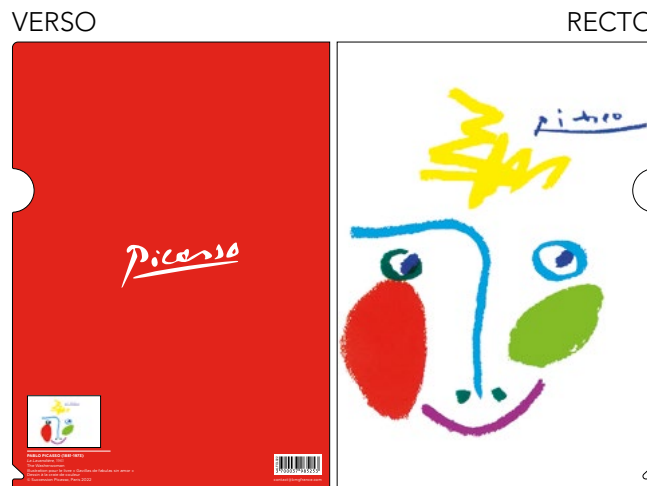

Corrida, 1959
LFOL021

Composition des Animaux
LFOL052

Le Bouquet de l'amitié
WAFFIC02

Les Pigeons, 1957
LFOL026

La Lavandière, 1961
LFOL022

L'Enfant au pigeon, 1901
LFOL027

ÉTUIS À LUNETTES

ÉTUIS À LUNETTES

Étui à lunettes rigide, finition brillante.

Intérieur en suédine de couleur coordonnée avec l'œuvre présentée.

Sous sachet individuel.

Possibilité d'inclure une étiquette avec un coût supplémentaire.

Dimensions 155 x 65 mm et épaisseur 35 mm.