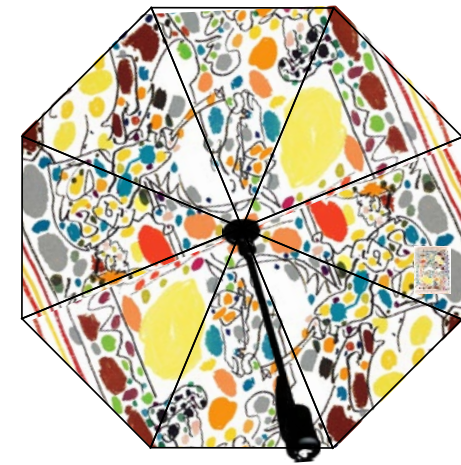

Le Picador
PARA003