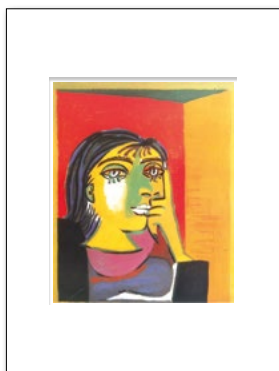

Portrait de Dora Maar, 1937
Passe-partout 20 x 25 : PP2025010284
Passe-partout 28 x 35 : PP2835010284
Passe-partout 30 x 40 : PP3040010284