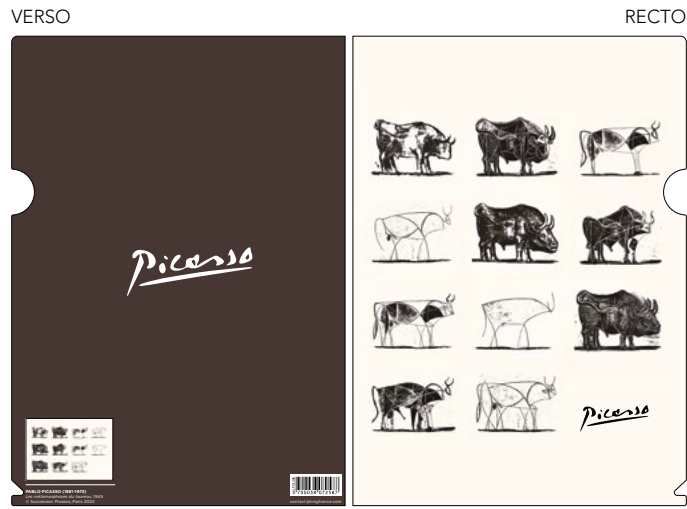

DESSOUS DE VERRE

DESSOUS DE VERRE

Dessous de verre en plexiglass® · Impression quadri,
dessous anti-dérapant en feutrine noire · Coins arrondis.

Sous sachet avec carte personnalisée.

Emballage en polypropylène par pack de 2, 4 ou 6.

Les 4 Femmes
CSP4012

new

Les 4 Visages
CSP4011

new

Les 4 Femmes
CSP4012

Les Métamorphoses du taureau, 1945
CSP4005

Les Animaux
CSP4004

Composition des animaux
(Chouette, Chameau, Coq et Papillon)
CSP4003

POCHETTIES

POCHETTES

Pochette en polypropylène pour feuille A4 · Impression quadri recto.
 Insertion d'un feuillet blanc.
 Avec ou sans sachet individuel.

Femme au chapeau rouge, 1937
 LFOL389

Les Métamorphoses du taureau, 1945
 LFOL388