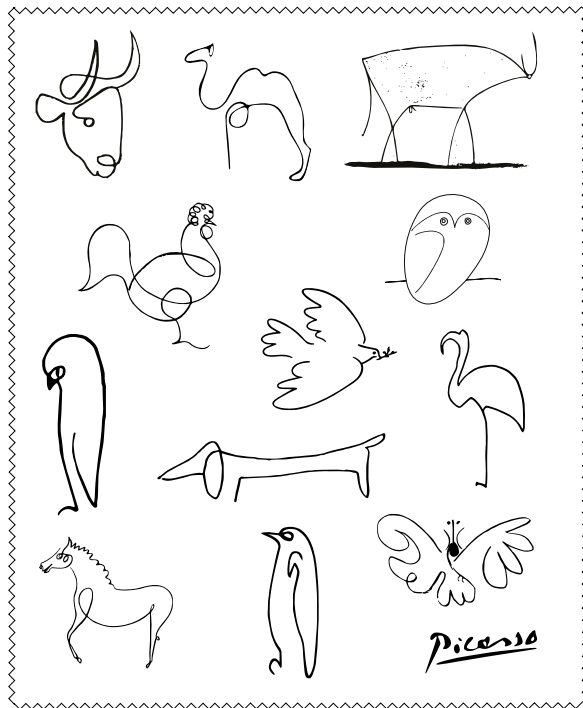

Les Animaux
EL047

NOUVEAUTÉS 2023

ÉTUIS À LUNETTES

Les 3 Visages
EL095

Le Chien, 1907
EL093

Guernica, 1937
EL090

Les Métamorphoses du taureau, 1945
EL091

Femme au chapeau rouge, 1937
EL087

Portrait de Dora Maar, 1937
EL088

Le Rêve, 1932
EL092

Le Bouquet de l'amitié
EL094

ESSUIE-LUNETTES

ESSUIE-LUNETTES

Essuie lunettes en tissu microfibre de 260gr/m².

Présenté sous sachet avec une carte personnalisée.

Dimensions 150 x 180 mm.

Les Animaux
MF011

NOUVEAUTÉS 2023

ESSUIES LUNETTES

Les 4 Visages
MF308

Le Bouquet de l'amitié
MF307

Le Chien, 1907
MF306

Portrait de Dora Maar, 1937
MF301