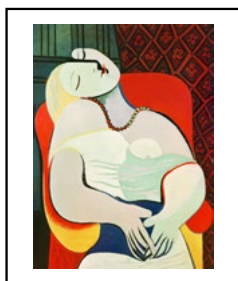

PABLO PICASSO (1881-1973)
Le Rêve, 1932
Carte Postale : 010539
Marque-page : 010539MP