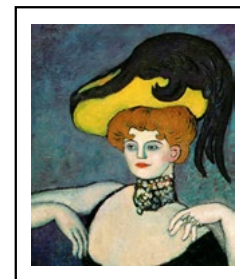

PABLO PICASSO (1881-1973)
Courtisane avec collier de pierres précieuses
Carte Postale : 010602
Marque-page : 010602MP