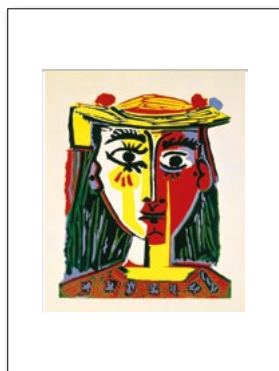

Femme au chapeau, 1962
Passe-partout 20 x 25 : PP2025010488
Passe-partout 28 x 35 : PP2835010488
Passe-partout 30 x 40 : PP3040010488