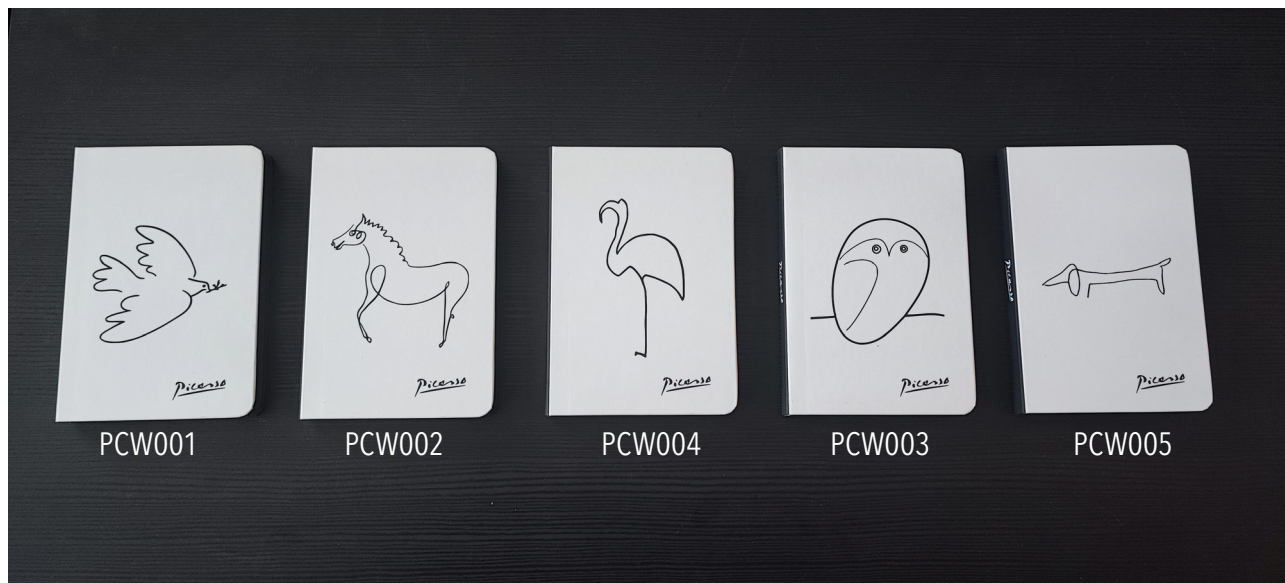

Nouveautés

Picasso

IKMG
FRANCE

Stickers

Impression en quadrichromie de stickers de tailles et formes variées.

Possibilités :

Set de 42 : planche 20x30cm

Set de 23 : planche planche 14,8x21 cm

Carnet relié 105x148 mm (A6) soft touch - ligné

- PCW001 PICASSO-Colombe de la Paix
- PCW002 PICASSO-Cheval
- PCW003 PICASSO-Chouette
- PCW004 PICASSO-Ibis
- PCW005 PICASSO-Chien

Carnet relié comportant :
un signet noir
une tranche noire (tête, gouttière et queue)
~100 feuilles de papier ligné