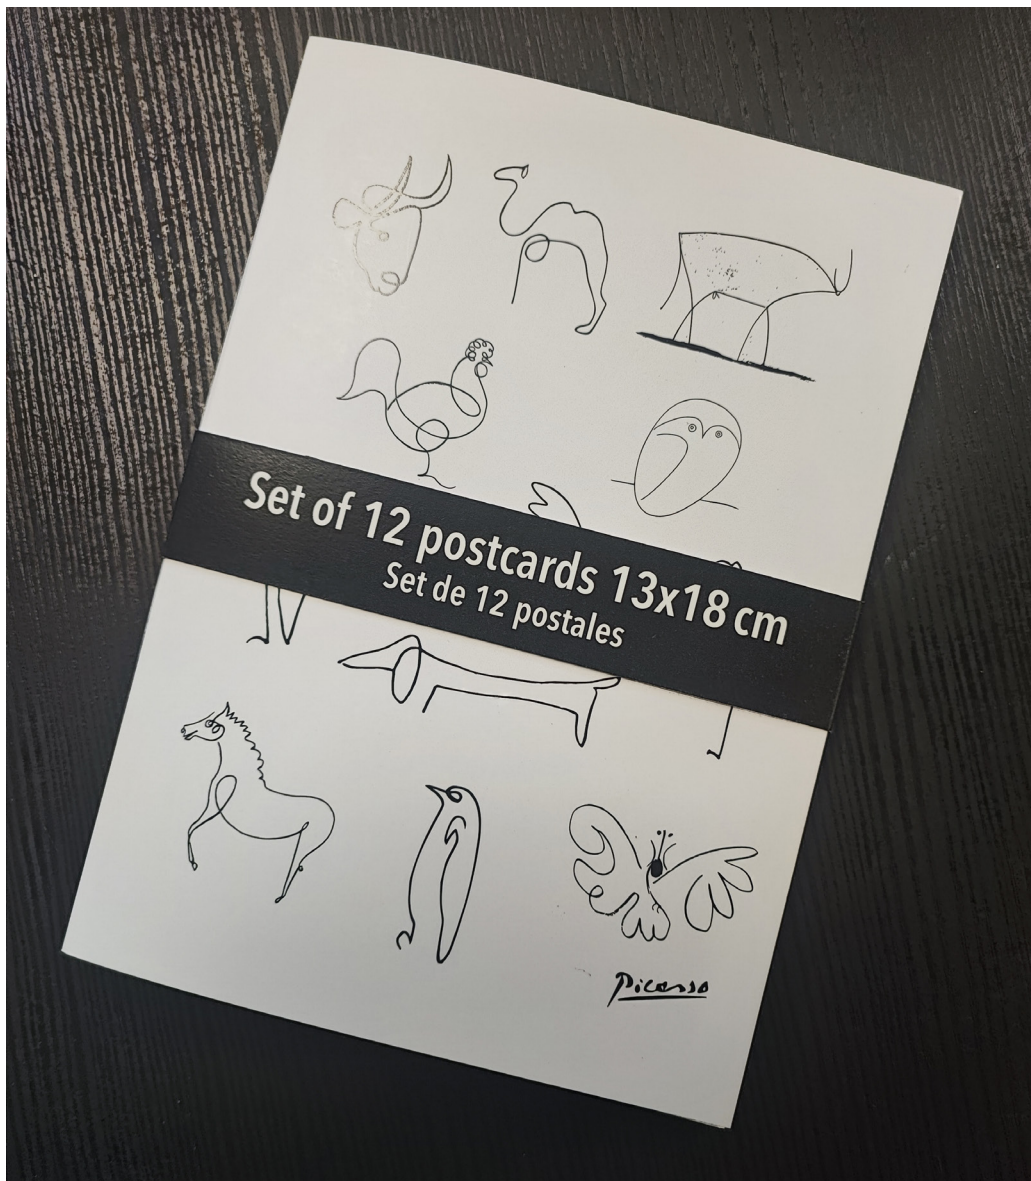

Carnet relié 105x148 mm (A6) soft touch - ligné

- PCW001 PICASSO-Colombe de la Paix
- PCW002 PICASSO-Cheval
- PCW003 PICASSO-Chouette
- PCW004 PICASSO-Ibis
- PCW005 PICASSO-Chien

Carnet relié comportant :
un signet noir
une tranche noire (tête, gouttière et queue)
~100 feuilles de papier ligné

Coffret cadeau

Carnet et stylo :

COF004 PICASSO-Animaux

COF005 PICASSO-Colombe de la Paix

Boîte à stylo :

BST003 PICASSO-Chien

BST004 PICASSO-Animaux

Carte postale 13x18 cm - Set de 12

ELV003-PICASSO-Ibis

ELV004-PICASSO-Chouette

Comportant à l'intérieur:

une suédine noire

un miroir

CARTES POSTALES

Impression quadri recto et noir verso ·
Papier 300gr.

Dimensions : 105 x 150 mm

En option : boîte métallique
avec ou sans enveloppes
blanches sous sachet individuel avec 10
cartes postales
de tailles standard.

MARQUE-PAGES

Impression quadri recto
et verso
· Papier 300gr.

Dimensions :
· 180 x 50 mm