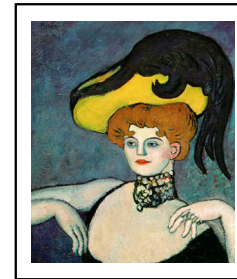

Marque-page : 010288MP

CARTES POSTALES

105 x 150 mm

MARQUE-PAGES

180 x 50 mm

PABLO PICASSO (1881-1973)
Femme avec chapeau jaune
Carte Postale : 010600
Marque-page : 010600MP

PABLO PICASSO (1881-1973)
Claude avec Paloma dessinant
Carte Postale : 010601
Marque-page : 010601MP

PABLO PICASSO (1881-1973)
Courtisane avec collier de pierres précieuses
Carte Postale : 010602
Marque-page : 010602MP

PABLO PICASSO (1881-1973)
Femme assise
Carte Postale : 010603
Marque-page : 010603MP