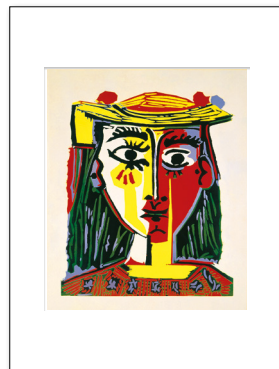

Femme au chapeau, 1962
Passe-partout 20 x 25 : PP2025010488
Passe-partout 28 x 35 : PP2835010488
Passe-partout 30 x 40 : PP3040010488