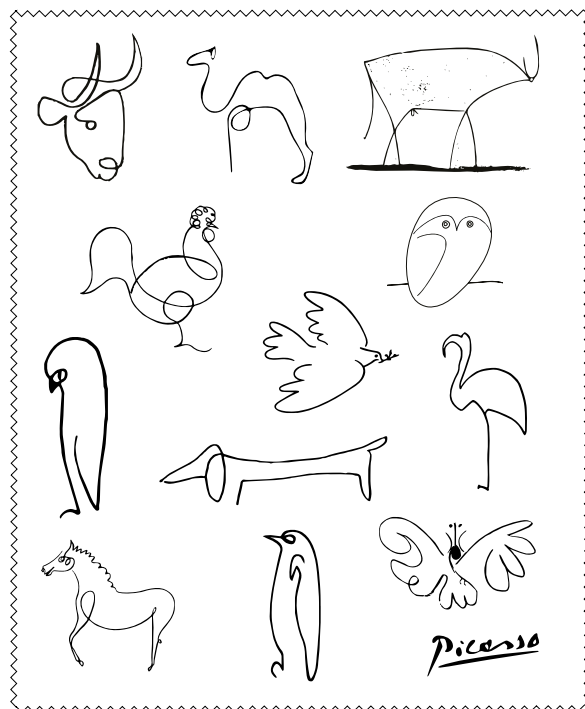

Possibilité d'inclure une étiquette avec un coût supplémentaire.

Dimensions 155 x 65 mm et épaisseur 35 mm.

Les Animaux
EL047

NOUVEAUTÉS 2023

ÉTUIS À LUNETTES

Les 3 Visages
EL095

Le Chien, 1907
EL093

Guernica, 1937
EL090

Les Métamorphoses du taureau, 1945
EL091

Femme au chapeau rouge, 1937
EL087

Portrait de Dora Maar, 1937
EL088

Le Rêve, 1932
EL092

Le Bouquet de l'amitié
EL094

ESSUIE-LUNETTES

Essuie lunettes en tissu microfibre de 260gr/m².

Présenté sous sachet avec une carte personnalisée.

Dimensions 150 x 180 mm.

Les Animaux
MF011

NOUVEAUTÉS 2023

ESSUIES LUNETTES

Les 4 Visages
MF308

Le Bouquet de l'amitié
MF307

Le Chien, 1907
MF306