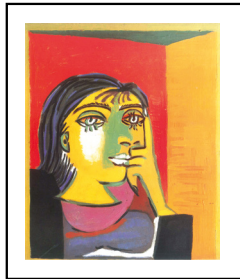

PABLO PICASSO (1881-1973)

Danseurs, 1901
Carte Postale : 010494
Marque-page : 010494MP

CARTES POSTALES

105 x 150 mm

MARQUE-PAGES

180 x 50 mm

PABLO PICASSO (1881-1973)
Femme au chapeau rouge, 1937
Carte Postale : 010285
Marque-page : 010285MP

PABLO PICASSO (1881-1973)
Femme au chapeau, 1962
Carte Postale : 010488
Marque-page : 010488MP

PABLO PICASSO (1881-1973)
Femme au béret rouge
Carte Postale : 010616
Marque-page : 010616MP

PABLO PICASSO (1881-1973)
Tête de Françoise
Carte Postale : 010521C
Marque-page : 010521MP