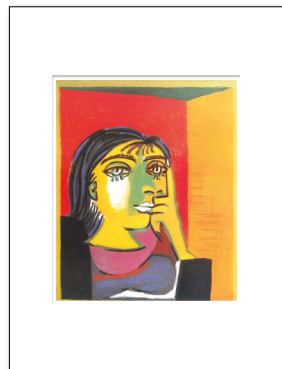

Portrait de Dora Maar, 1937
Passe-partout 20 x 25 : PP2025010284
Passe-partout 28 x 35 : PP2835010284
Passe-partout 30 x 40 : PP3040010284