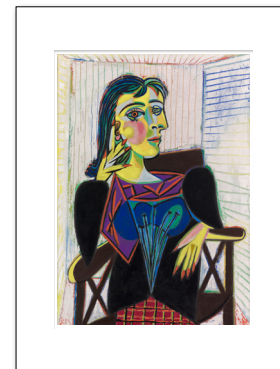

Portrait de Dora Maar, 1937
Passe-partout 20 x 25 : PP2025010298
Passe-partout 28 x 35 : PP2835010298
Passe-partout 30 x 40 : PP3040010298