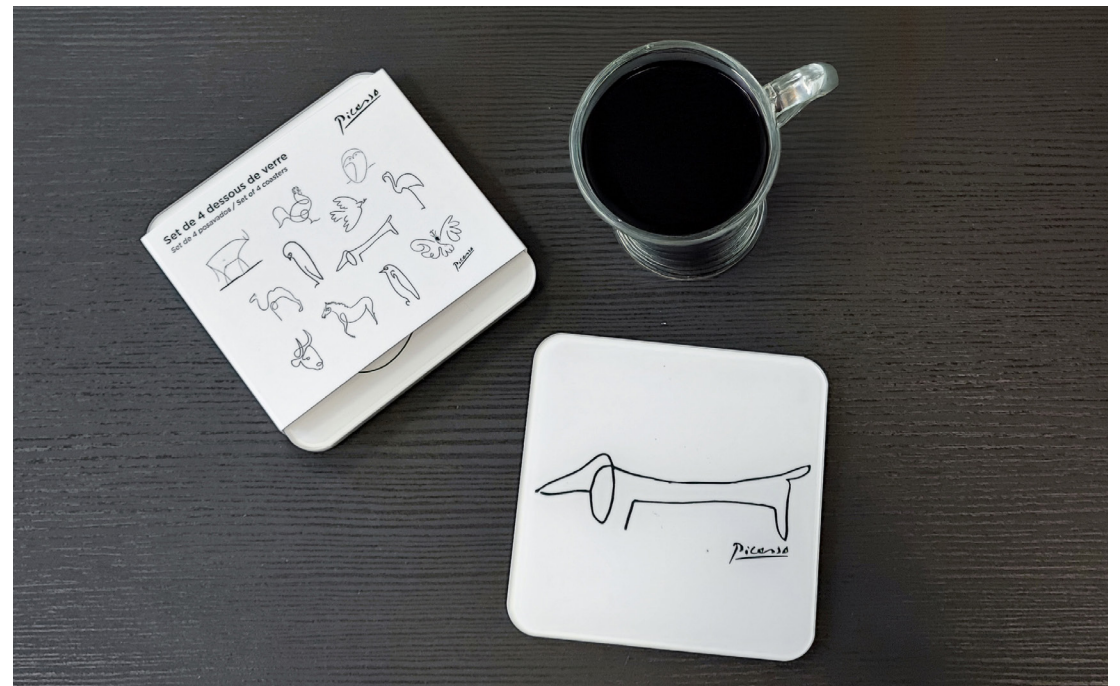

Les 4 Femmes
CSP4012

Les Animaux
CSP4004