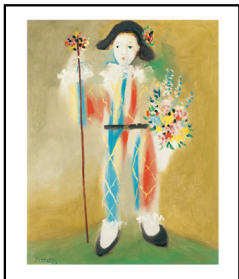

Marque-page : 010288MP

CARTES POSTALES

105 x 150 mm

MARQUE-PAGES

180 x 50 mm

PABLO PICASSO (1881-1973)
Femme avec chapeau jaune
Carte Postale : 010600
Marque-page : 010600MP

PABLO PICASSO (1881-1973)
Claude avec Paloma dessinant
Carte Postale : 010601
Marque-page : 010601MP

PABLO PICASSO (1881-1973)
Courtisane avec collier de pierres précieuses
Carte Postale : 010602
Marque-page : 010602MP

PABLO PICASSO (1881-1973)
Femme assise
Carte Postale : 010603
Marque-page : 010603MP