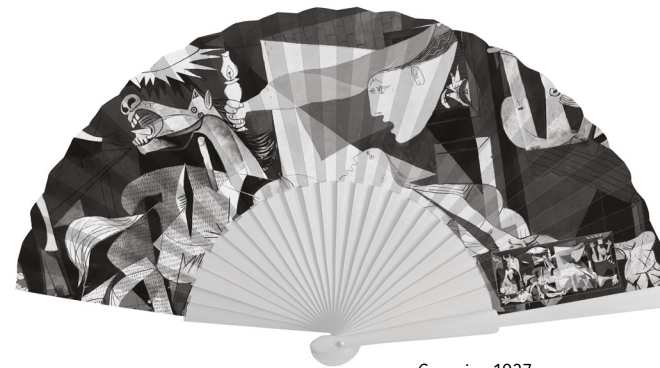

Guernica, 1937
EV124