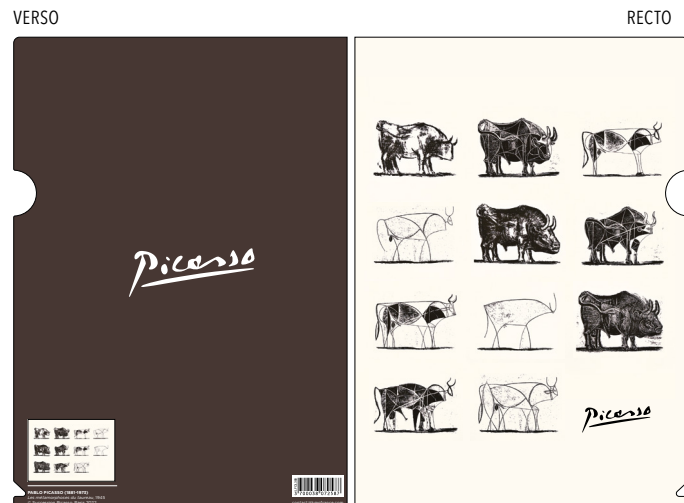

Les Métamorphoses du taureau, 1945
LFOL388