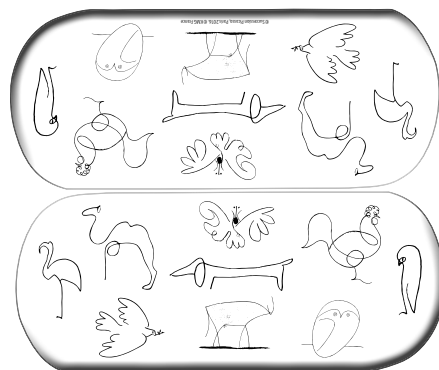

La Lavandière, 1961
LFOL022

VERSO

RECTO

L'Enfant au pigeon, 1901
LFOL027

ÉTUIS À LUNETTES

Étui à lunettes rigide, finition brillante.

Intérieur en suédine de couleur coordonnée avec l'œuvre présentée.

Sous sachet individuel.

Possibilité d'inclure une étiquette avec un coût supplémentaire.

Dimensions 155 x 65 mm et épaisseur 35 mm.

Les Animaux
EL047

NOUVEAUTÉS 2023

ÉTUIS À LUNETTES

Les 3 Visages
EL095

Le Chien, 1907
EL093

Guernica, 1937
EL090