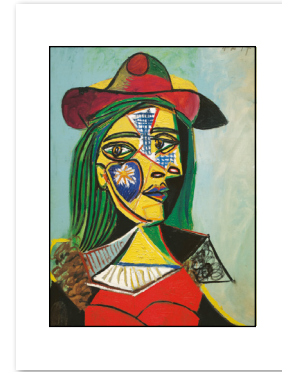

MAGNETS PASSE-PARTOUT

Impression quadri · Double passe-partout.

Étiquette personnalisée.

Sous sachet individuel.

Dimensions : 80 x 100 mm.

Tête de Taureau, 1907
8100002

La Chouette, 1946
8100051

Femme au Chapeau rouge, 1937
8100005