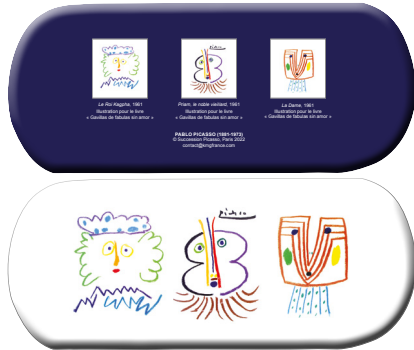

Possibilité d'inclure une étiquette avec un coût supplémentaire.

Dimensions 155 x 65 mm et épaisseur 35 mm.

Les Animaux
EL047

NOUVEAUTÉS 2023

ÉTUIS À LUNETTES

Les 3 Visages
EL095

Le Chien, 1907
EL093

Guernica, 1937
EL090