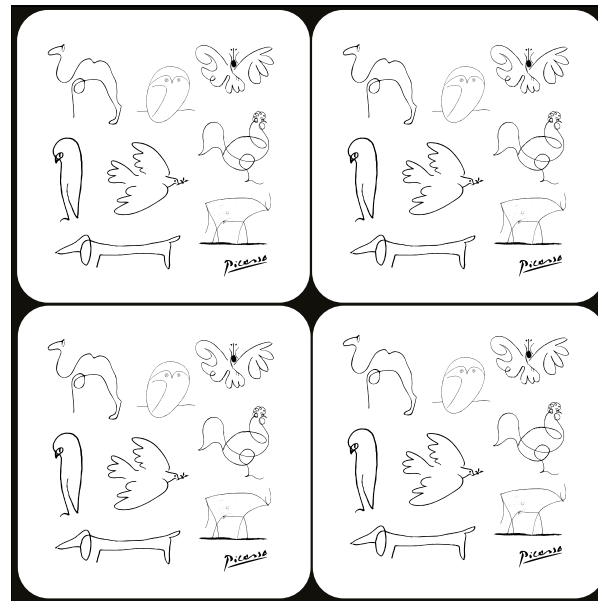

DESSOUS DE VERRE

Dessous de verre en plexiglass® · Impression quadri,
dessous anti-dérapant en feutrine noire · Coins arrondis.

Sous sachet avec carte personnalisée.

Sets possibles :

- Set de 2
- Set de 4
- Set de 6

Avec bandeau personnalisé :

Set possible :

- Set de 4

Les 4 Femmes
CSP4012

Les Animaux
CSP4004

Les 4 Visages
CSP4011

Les 4 Femmes
CSP4012

Les Métamorphoses du taureau, 1945
CSP4005