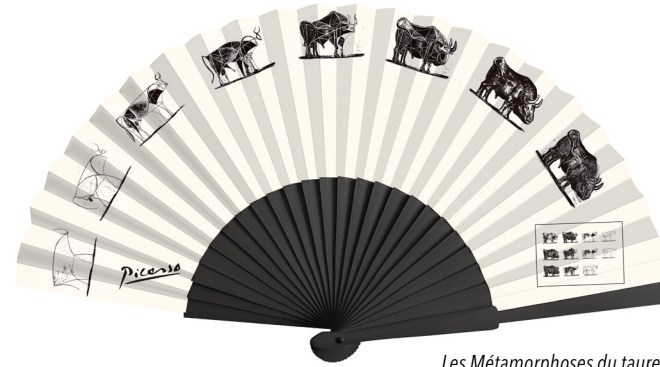

Les Métamorphoses du taureau, 1945
EV123