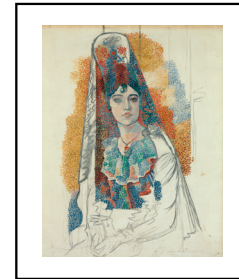

PABLO PICASSO (1881-1973)
Femme à la Mantille, 1917
Carte Postale : 010274
Marque-page : 010274MP