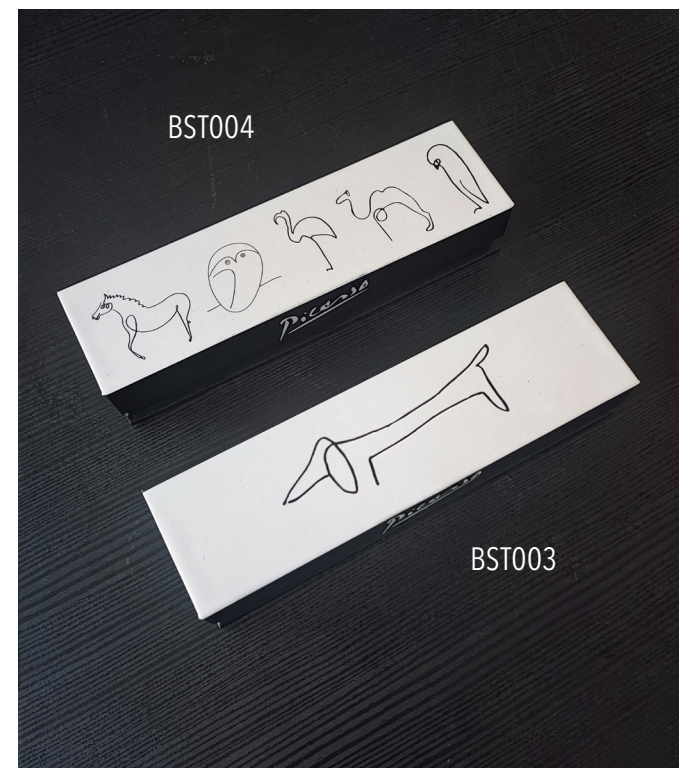

Carnet relié 105x148 mm (A6) soft touch - ligné

- PCW001 PICASSO-Colombe de la Paix
- PCW002 PICASSO-Cheval
- PCW003 PICASSO-Chouette
- PCW004 PICASSO-Ibis
- PCW005 PICASSO-Chien

Carnet relié comportant :
un signet noir
une tranche noire (tête, gouttière et queue)
~100 feuilles de papier ligné

Coffret cadeau

Carnet et stylo :

COF004 PICASSO-Animaux

COF005 PICASSO-Colombe de la Paix

Boîte à stylo :

BST003 PICASSO-Chien

BST004 PICASSO-Animaux

Carte postale 13x18 cm - Set de 12