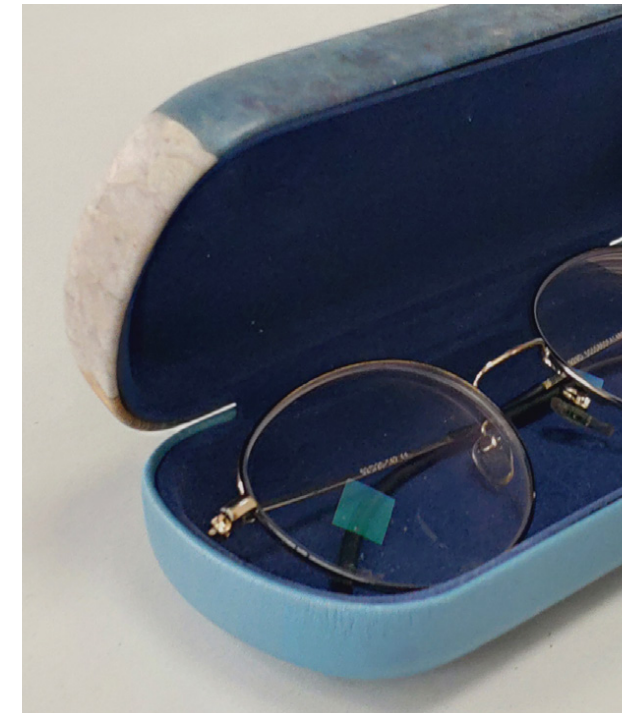

Possibilité d'inclure une étiquette avec un coût supplémentaire.

Dimensions 155 x 65 mm et épaisseur 35 mm.

Les Animaux
EL047

NOUVEAUTÉS 2023

ÉTUIS À LUNETTES

Les 3 Visages
EL095

Le Chien, 1907
EL093

Guernica, 1937
EL090