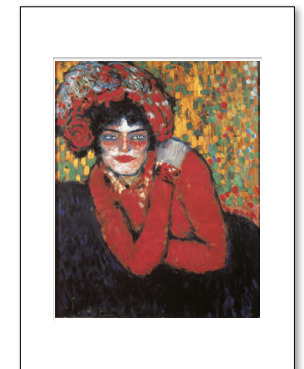

Femme au béret rouge
Passe-partout 20 x 25 : PP2025010616
Passe-partout 28 x 35 : PP2835010616
Passe-partout 30 x 40 : PP3040010616

Portrait de Dora Maar, 1937
Passe-partout 20 x 25 : PP2025010284
Passe-partout 28 x 35 : PP2835010284
Passe-partout 30 x 40 : PP3040010284

Femme au chapeau, 1962
Passe-partout 20 x 25 : PP2025010488
Passe-partout 28 x 35 : PP2835010488
Passe-partout 30 x 40 : PP3040010488

Portrait de Dora Maar, 1937
Passe-partout 20 x 25 : PP2025010298
Passe-partout 28 x 35 : PP2835010298
Passe-partout 30 x 40 : PP3040010298