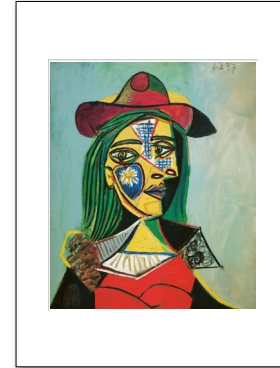

Femme au chapeau rouge, 1937
Passe-partout 20 x 25 : PP2025010285
Passe-partout 28 x 35 : PP2835010285
Passe-partout 30 x 40 : PP3040010285