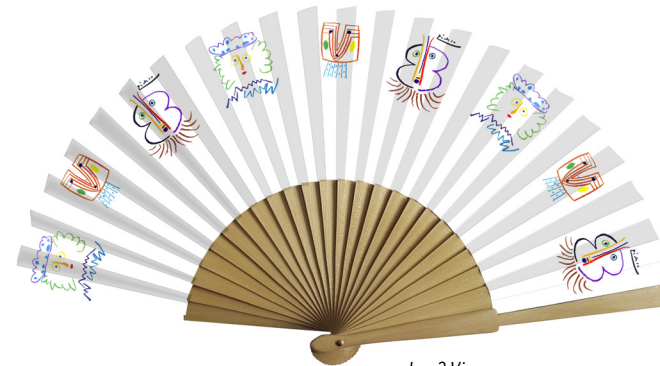

Les Animaux
EV010

Les Métamorphoses du taureau, 1945
EV123

La Joie de vivre, 1946
EV126

Guernica, 1937
EV124

Les Pigeons, 1957
EV127

Les 3 Visages
EV125

BOÎTES À PILULES

Boîtes à pilules avec intérieur compartimenté.

Deux formats possibles :

- Rond (couleur argenté)
- Rectangulaire (couleur doré)

Étiquette au dos de la boîte.

Pochette en organza vendue séparément.

Le Pingouin, 1907
BP141

BOÎTES À PILULES | Rectangles
Rondes