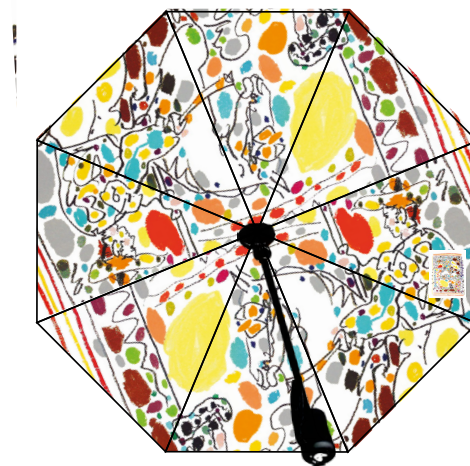

Le Picador
PARA003