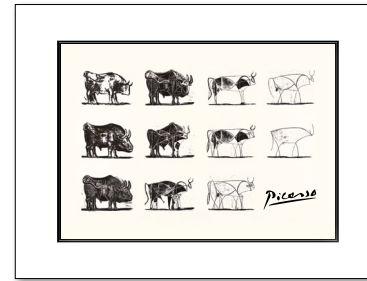

Les Métamorphoses du taureau, 1945

Double passe-partout 20 x 25 : DPP2025010509
Double passe-partout 28 x 35 : DPP2835010509
Double passe-partout 30 x 40 : DPP3040010509