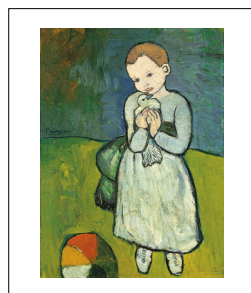

L'Enfant au pigeon, 1901
Poster 24x30 ~ 9½x12": 010283X
Poster 30x40 ~ 12x15¾": 010283Y