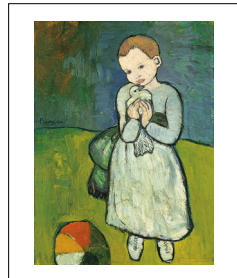

PABLO PICASSO (1881-1973)
L'Enfant au pigeon, 1901
Postcard: 010283
Bookmark: 010283MP