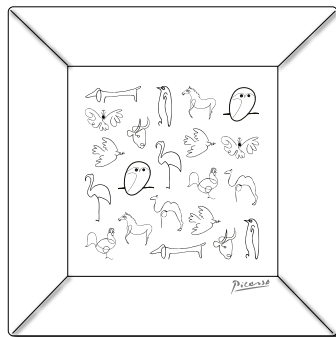

Porcelain saucer - Konitz Collection

Set de 4 sous-tasses en porcelaine

Ceramic Valet Tray

White Ceramic Valet Tray
Size 13x13 cm ~ 5x5"

Guernica, 1937
VP0206

Ceramic Valet Tray

Don Quichotte, 1955
VP0205

La Colombe de la paix, 1945
VP0204