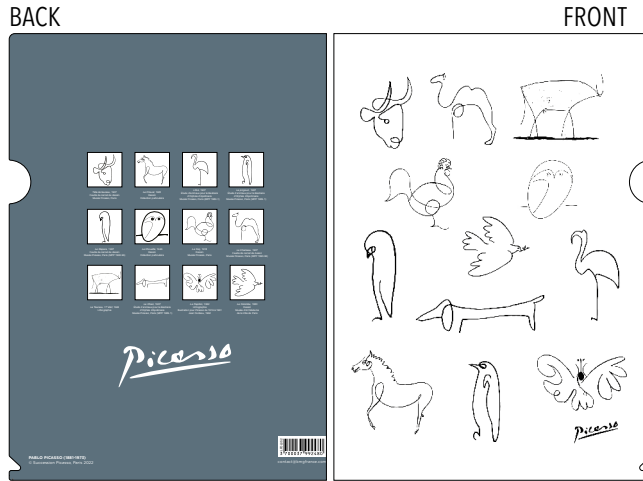

Packaged in an individual bag

Les Métamorphoses du taureau, 1945
LFOL388

Femme au chapeau rouge, 1937
LFOL389

Size	MOQ	Weeks
22x31 cm ~ 8½x12¼"	24	2-3

Document folder

Corrida, 1959
LFOL021

Composition des Animaux
LFOL052