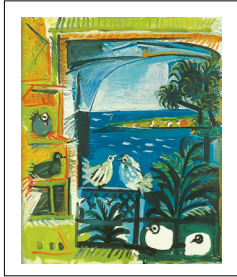

PABLO PICASSO (1881-1973)
Femme au miroir
 Postcard: 010607
 Bookmark: 010607MP

PABLO PICASSO (1881-1973)
Les Ménines d'après Velasquez, 1957
 Postcard: 010297
 Bookmark: 010297MP

PABLO PICASSO (1881-1973)
Femme au chapeau blanc, 1921
 Postcard: 010271
 Bookmark: 010271MP

Size	MOQ	Weeks
Standard 10,5x15 cm ~ 4x6"	96	2
Bookmarks 5x18 cm ~ 2x7"	100	2

Postcards & Bookmarks

PABLO PICASSO (1881-1973)
Les Pigeons, 1957
Postcard: 010282
Bookmark: 010282MP

PABLO PICASSO (1881-1973)
La Nouvelle année, 1959
Postcard: 010264
Bookmark: 010264MP