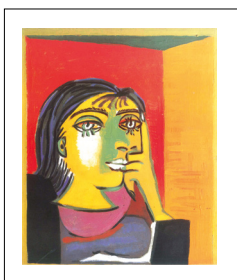

Size	MOQ	Weeks
Standard 10,5x15 cm ~ 4x6"	96	2
Bookmarks 5x18 cm ~ 2x7"	100	2

Postcards & Bookmarks

PABLO PICASSO (1881-1973)
Femme au chapeau rouge, 1937
 Postcard: 010285
 Bookmark: 010488BM

PABLO PICASSO (1881-1973)
Femme au chapeau, 1962
 Postcard: 010488
 Bookmark: 010488MP

PABLO PICASSO (1881-1973)
Femme au béret rouge
 Postcard: 010616
 Bookmark: 010616MP

PABLO PICASSO (1881-1973)
Tête de Françoise
 Postcard: 010521C
 Bookmark: 010521MP

PABLO PICASSO (1881-1973)
Portrait de Dora Maar, 1937
 Postcard: 010284
 Bookmark: 010284MP