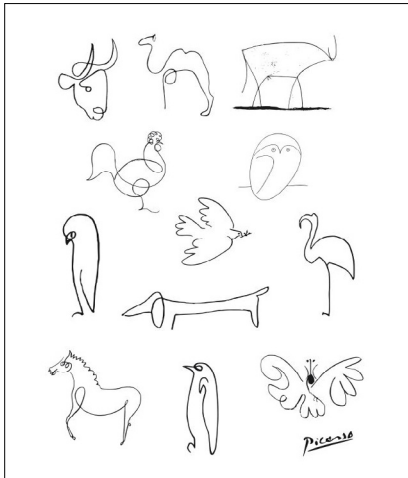

Size	MOQ	Weeks
Standard 10,5x15 cm ~ 4x6"	96	2
Bookmarks 5x18 cm ~ 2x7"	100	2

Les Animaux Collection

PABLO PICASSO (1881-1973)
Les Animaux
 Postcard: 010618
 Bookmark: 010618MP

PABLO PICASSO (1881-1973)
Le Chameau, 1907
 Postcard: 010511
 Bookmark: 010511MP

PABLO PICASSO (1881-1973)
Le Pingouin, 1907
 Postcard: 010515
 Bookmark: 010515MP

PABLO PICASSO (1881-1973)
Le Coq, 1918
 Postcard: 010536C
 Bookmark: 010536MP

PABLO PICASSO (1881-1973)
Le Papillon, 1962
 Postcard: 010514
 Bookmark: 010514MP

PABLO PICASSO (1881-1973)
Le Rapace, 1907
 Postcard: 010537C
 Bookmark: 010537MP

Size	MOQ	Weeks
Standard 10,5x15 cm ~ 4x6"	96	2
Bookmarks 5x18 cm ~ 2x7"	100	2

Poster 24x30 ~ 9½x12": 010618X
 Poster 30x40 ~ 12x15¾": 010618Y