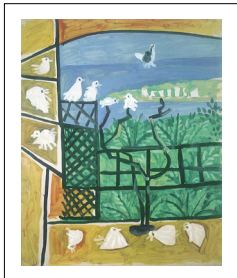

PABLO PICASSO (1881-1973)
Les Pigeons
Postcard: 010269
Bookmark: 010269MP