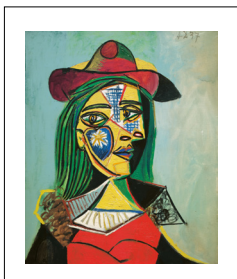

PABLO PICASSO (1881-1973)
Courtisane avec collier de pierres précieuses
 Postcard: 010602
 Bookmark: 010602MP

PABLO PICASSO (1881-1973)
Femme assise
 Postcard: 010603
 Bookmark: 010603MP

PABLO PICASSO (1881-1973)
Le petit Pierrot aux fleurs, 1923
 Postcard: 010604
 Bookmark: 010604MP

PABLO PICASSO (1881-1973)
Pierrot et arlequin, 1920
 Postcard: 010605
 Bookmark: 010605MP

PABLO PICASSO (1881-1973)
Paul en arlequin, 1924
 Postcard: 010280
 Bookmark: 010280MP

PABLO PICASSO (1881-1973)
Arlequin Musicien, 1924
 Postcard: 010302
 Bookmark: 010302MP

Size	MOQ	Weeks
Standard 10,5x15 cm ~ 4x6"	96	2
Bookmarks 5x18 cm ~ 2x7"	100	2

Postcards & Bookmarks

PABLO PICASSO (1881-1973)
Femme au chapeau rouge, 1937
 Postcard: 010285
 Bookmark: 010488BM

PABLO PICASSO (1881-1973)
Femme au chapeau, 1962
 Postcard: 010488
 Bookmark: 010488MP

PABLO PICASSO (1881-1973)
Femme au béret rouge
 Postcard: 010616
 Bookmark: 010616MP

PABLO PICASSO (1881-1973)
Tête de Françoise
 Postcard: 010521C
 Bookmark: 010521MP

PABLO PICASSO (1881-1973)
Portrait de Dora Maar, 1937
 Postcard: 010284
 Bookmark: 010284MP