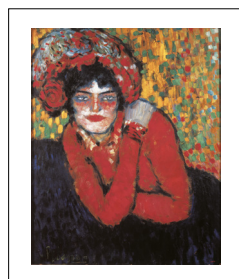

PABLO PICASSO (1881-1973)
L'Attente (Margot), 1901
Postcard: 010268
Bookmark: 010268MP