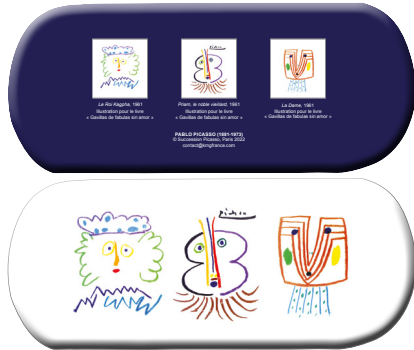

Le Bouquet de l'amitié
WAFPIC02

Les Pigeons, 1957
LFOL026

La Lavandière, 1961
LFOL022

L'Enfant au pigeon, 1901
LFOL027

Size	MOQ	Weeks
22x31 cm ~ 8½x12¼"	24	2-3

Eyeglasses case

Interior made of suede-like fabric
Presented in an individual bag

Additional options:
Label with information

Les Animaux
ELO47

Size	MOQ	Weeks
15,5x6,5 cm ~ 6x2½"	24	2-3

Eyeglasses case

Les 3 Visages
EL095

Le Chien, 1907
EL093

Guernica, 1937
EL090

Les Métamorphoses du taureau, 1945
EL091