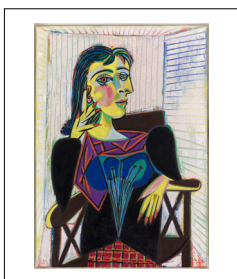

Size	MOQ	Weeks
Standard 10,5x15 cm ~ 4x6"	96	2
Bookmarks 5x18 cm ~ 2x7"	100	2

Postcards & Bookmarks

PABLO PICASSO (1881-1973)
Femme au chapeau rouge, 1937
 Postcard: 010285
 Bookmark: 010488BM

PABLO PICASSO (1881-1973)
Femme au chapeau, 1962
 Postcard: 010488
 Bookmark: 010488MP

PABLO PICASSO (1881-1973)
Femme au béret rouge
 Postcard: 010616
 Bookmark: 010616MP

PABLO PICASSO (1881-1973)
Tête de Françoise
 Postcard: 010521C
 Bookmark: 010521MP

PABLO PICASSO (1881-1973)
Portrait de Dora Maar, 1937
 Postcard: 010284
 Bookmark: 010284MP

PABLO PICASSO (1881-1973)
Le Rêve, 1932
 Postcard: 010539
 Bookmark: 010539MP

PABLO PICASSO (1881-1973)
Femme à la Mantille, 1917
 Postcard: 010274
 Bookmark: 010274MP

PABLO PICASSO (1881-1973)
Portrait de Jacqueline, 1957
 Postcard: 010617
 Bookmark: 010617MP