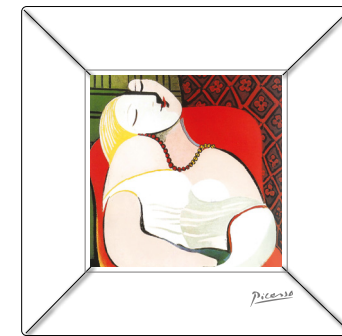

Les Animaux, 1945
VP0224

La Joie de vivre, 1946
VP0218

Portrait de Dora Maar, 1937
VP0202

Les Métamorphoses du taureau, 1945
VP0208

Femme au Chapeau rouge, 1937
VP0203

Le Rêve, 1932
VP0209

Makeup bag

Velvet makeup pouch
Full-color (CMYK) printing on the entire exterior surface