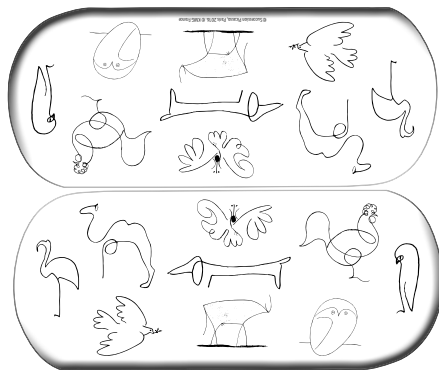

Le Bouquet de l'amitié
WAFPIC02

Les Pigeons, 1957
LFOL026

La Lavandière, 1961
LFOL022

L'Enfant au pigeon, 1901
LFOL027

Size	MOQ	Weeks
22x31 cm ~ 8½x12¼"	24	2-3

Eyeglasses case

Interior made of suede-like fabric
Presented in an individual bag

Additional options:
Label with information

Les Animaux
ELO47

Size	MOQ	Weeks
15,5x6,5 cm ~ 6x2½"	24	2-3

Eyeglasses case

Les 3 Visages
EL095

Le Chien, 1907
EL093

Guernica, 1937
EL090

Les Métamorphoses du taureau, 1945
EL091