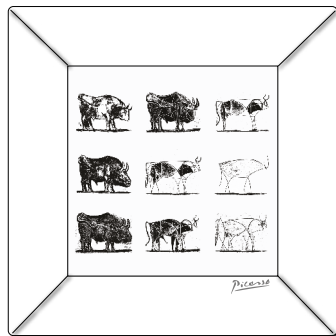

Les Métamorphoses du taureau, 1945
VP0208