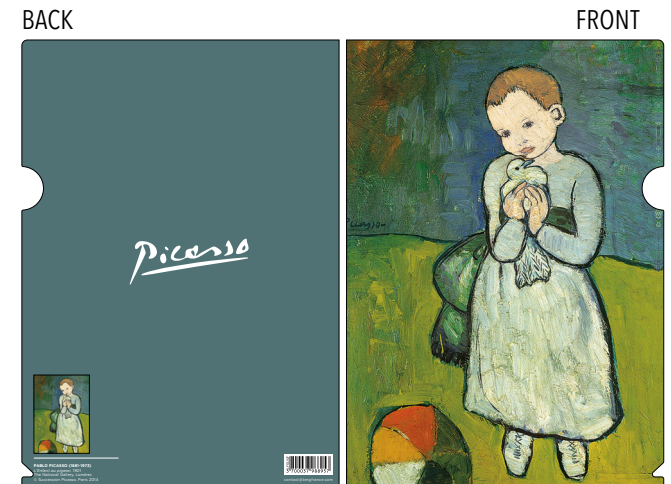

L'Enfant au pigeon, 1901
LFOL027

Size	MOQ	Weeks
22x31 cm ~ 8½x12¼"	24	2-3