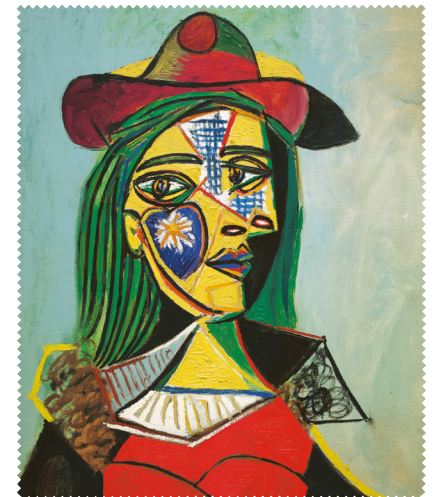

Portrait de Dora Maar, 1937
MF301

Le Rêve, 1932
MF305

Les Métamorphoses du taureau, 1945
MF304

Guernica, 1937
MF303

Femme au Chapeau rouge, 1937
MF300

Size	MOQ	Weeks
15x18 cm ~ 6x7"	24	2-3

Mugs

White earthenware mug with a handle