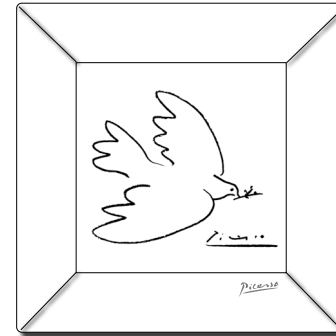

Porcelain saucer - Konitz Collection

Set de 4 sous-tasses en porcelaine

Ceramic Valet Tray

White Ceramic Valet Tray
Size 13x13 cm ~ 5x5"

Guernica, 1937
VP0206

Ceramic Valet Tray

Don Quichotte, 1955
VP0205

La Colombe de la paix, 1945
VP0204