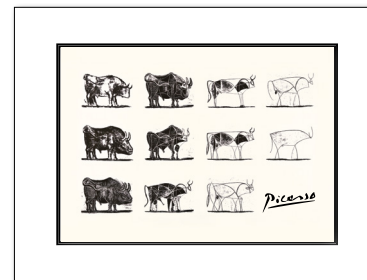

Les Métamorphoses du taureau, 1945

Double Mounted Print 20x25 ~ 8x10": DPP2025010509
Double Mounted Print 28x35 ~ 11x13¾": DPP2835010509
Double Mounted Print 30x40 ~ 12x15¾": DPP3040010509