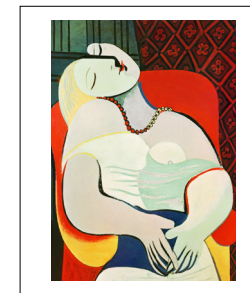

Le Rêve, 1932
Poster 24x30 ~ 9½x12": 010539X
Poster 30x40 ~ 12x15¾": 010539Y