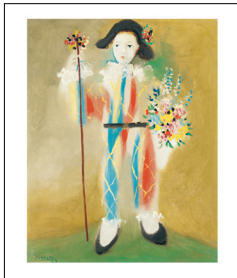

Postcards & Bookmarks

PABLO PICASSO (1881-1973)
Femme avec chapeau jaune
 Postcard: 010600
 Bookmark: 010600MP

PABLO PICASSO (1881-1973)
Claude avec Paloma dessinant
 Postcard: 010601
 Bookmark: 010601MP

PABLO PICASSO (1881-1973)
Courtisane avec collier de pierres précieuses
 Postcard: 010602
 Bookmark: 010602MP

PABLO PICASSO (1881-1973)
Femme assise
 Postcard: 010603
 Bookmark: 010603MP

PABLO PICASSO (1881-1973)
Le petit Pierrot aux fleurs, 1923
 Postcard: 010604
 Bookmark: 010604MP