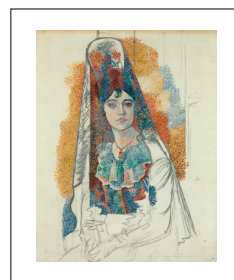

PABLO PICASSO (1881-1973)
Femme à la Mantille, 1917
Postcard: 010274
Bookmark: 010274MP