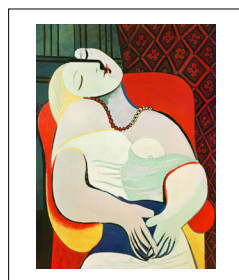

Size	MOQ	Weeks
Standard 10,5x15 cm ~ 4x6"	96	2
Bookmarks 5x18 cm ~ 2x7"	100	2

Postcards & Bookmarks

PABLO PICASSO (1881-1973)
Femme au chapeau rouge, 1937
 Postcard: 010285
 Bookmark: 010488BM

PABLO PICASSO (1881-1973)
Femme au chapeau, 1962
 Postcard: 010488
 Bookmark: 010488MP

PABLO PICASSO (1881-1973)
Femme au béret rouge
 Postcard: 010616
 Bookmark: 010616MP

PABLO PICASSO (1881-1973)
Tête de Françoise
 Postcard: 010521C
 Bookmark: 010521MP

PABLO PICASSO (1881-1973)
Portrait de Dora Maar, 1937
 Postcard: 010284
 Bookmark: 010284MP