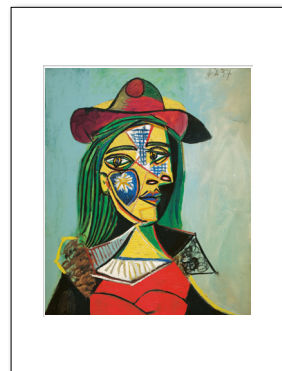

Femme au chapeau rouge, 1937
Mounted Print 20x25 ~ 8x10": PP2025010285
Mounted Print 28x35 ~ 11x13¾": PP2835010285
Mounted Print 30x40 ~ 12x15¾": PP3040010285